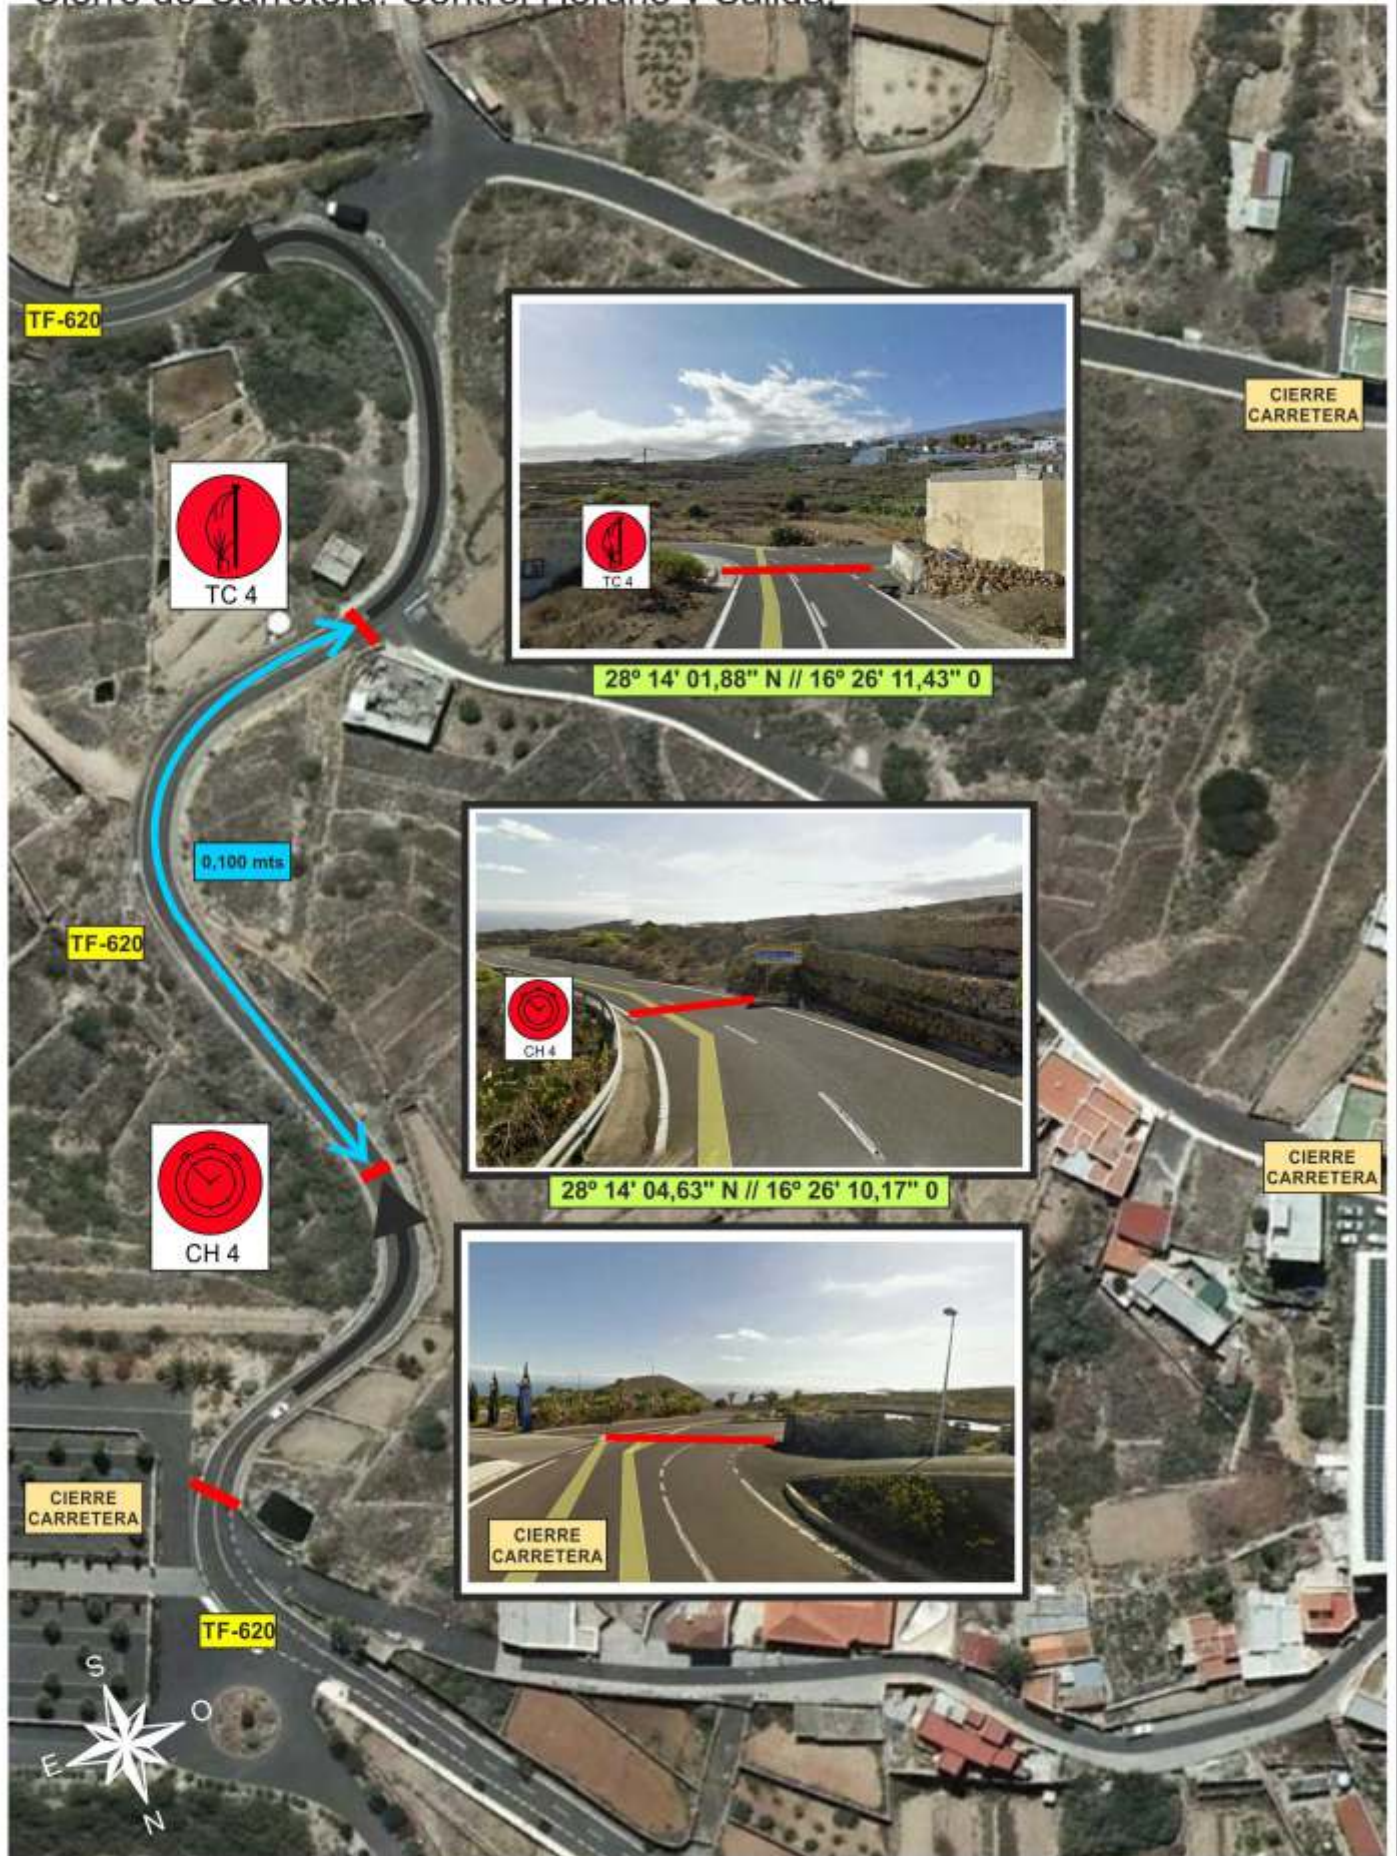

TC - Fasnia / La Tose 10,22 Kms

28° 14' 01,88" N
16° 26' 11,43" O

SALIDA del Tramo

28° 15' 04,99" N
16° 26' 01,85" O

META del Tramo

Tramo Cronometrado

TC - Fasnía / La Tose 10,22 Kms

Cierre de Carretera. Control Horario y Salida.

TC - Fasnía / La Tose 10,22 Kms

ZONA ESPECIAL 1 TF-620 X Lomo La Tose - Bar Maracaibo. (4,73 Kms)

ZONA ESPECIAL 2, Lomo la Tose, (8,77 Kms)

TC - Fasnía / La Tose 10,22 Kms

ZONA ESPECIAL 3, Ctra. La Tose X TF-28, (9,01 Kms)

TC - Fasnía / La Tose 10,22 Kms

Meta, Control Stop y Cierre de Carretera.