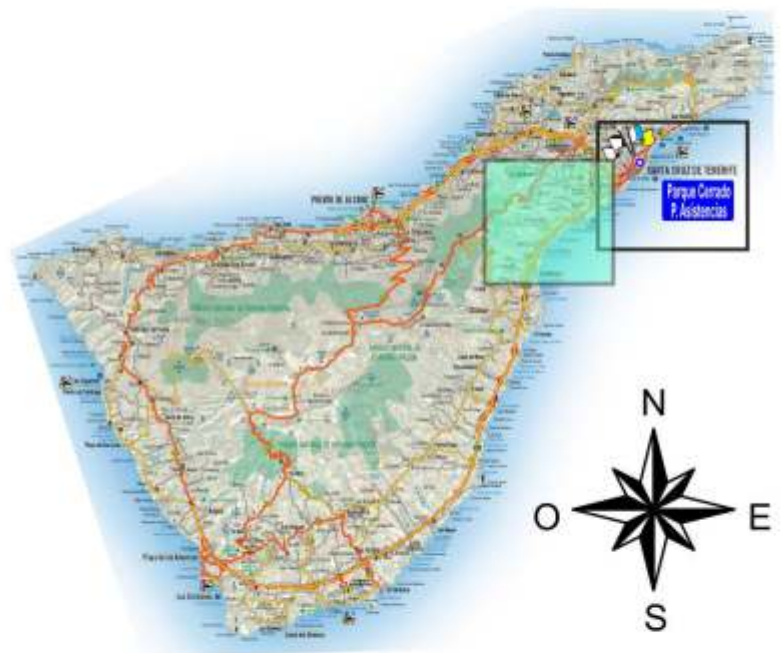

TC - Fasnia / La Tose 10,22 Kms

28° 14' 01,88" N
16° 26' 11,43" O

SALIDA del Tramo

28° 15' 04,99" N
16° 26' 01,85" O

META del Tramo

Tramo Cronometrado

TC - Fasnía / La Tose 10,22 Kms

Cierre de Carretera. Control Horario y Salida.

TC - Fasnía / La Tose 10,22 Kms

ZONA ESPECIAL 1 TF-620 X Lomo La Tose - Bar Maracaibo. (4,73 Kms)

ZONA ESPECIAL 2, Lomo la Tose, (8,77 Kms)

TC - Fasnía / La Tose 10,22 Kms

ZONA ESPECIAL 3, Ctra. La Tose X TF-28, (9,01 Kms)

TC - Fasnía / La Tose 10,22 Kms

Meta, Control Stop y Cierre de Carretera.